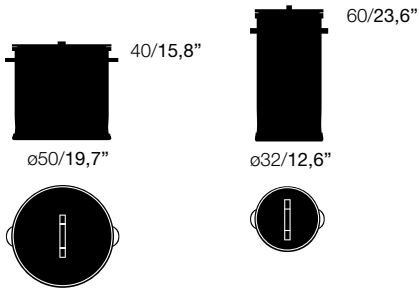

Poubelle / Paola Navone, 2005

Contentori cilindrici in gomma nera.

Paniers cylindriques en caoutchouc noir.

Black rubber garbage cans.

Zylindrischer Behälter aus schwarzem Gummi.

Finiture / Finishing / Finitions / Ausführungen

Gomma nera
Black rubber
Caoutchouc noir
Schwarzes Gummi

NOTE

Lavorazione artigianale, ogni pezzo è unico con variazioni di finitura e dimensione.

Being hand-crafted every piece is unique and have variations in finish and dimension.

Élaboration artisanale, chaque pièce est unique et présente des finitions et des dimensions particulières.

Die Behälter werden handwerklich hergestellt und sind Einzelstücke sowohl für die Ausführung als auch für die Maße.